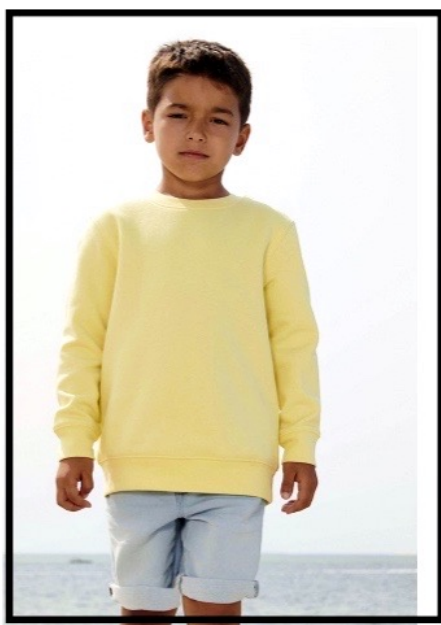

0 à 10	10 à 25	25 à 50	50 à 100	+ de 100
12€	10€	9€	8€	7€

SLAM KIDS 50% COTTON

TAILLES

4 - 6 - 8 - 10 - 12

TARIFS IMPRESSION COEUR+DOS en Ht

0 à 10	10 à 25	25 à 50	50 à 100	+ de 100
23€	21€	20€	19€	18€

COLUMBIA KID 80% COTTON